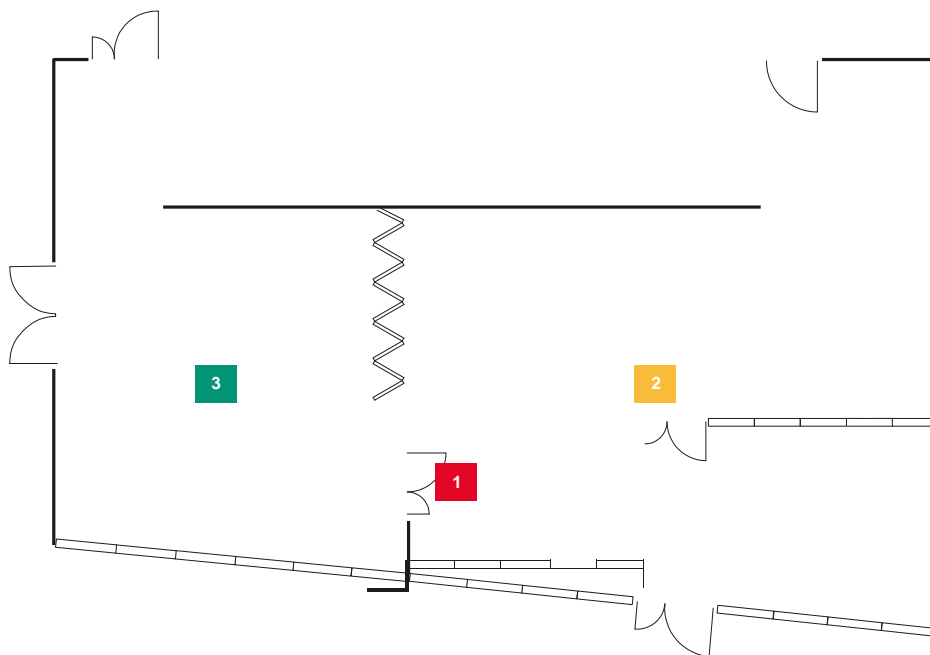

Konferencijų salių išplanavimas

Salės	m ²	Teatro stilius	Klasės	U-forma	Banketo	Kokteilis, priėmimas	Lubų aukštis	Durų aukštis	Durų plotis	Elektros lizdai	Telefonas	WiFi	Dienos šviesa
1 BALTIJA I + II	110	100	40	42	80	110	2,90	2,00	1,30	10	Ne	Taip	Taip
2 BALTIJA I	60	50	30	24	40	55	2,90	2,00	1,30	4	Ne	Taip	Taip
3 BALTIJA II	50	38	20	18	30	45	2,90	2,00	1,30	6	Ne	Taip	Taip